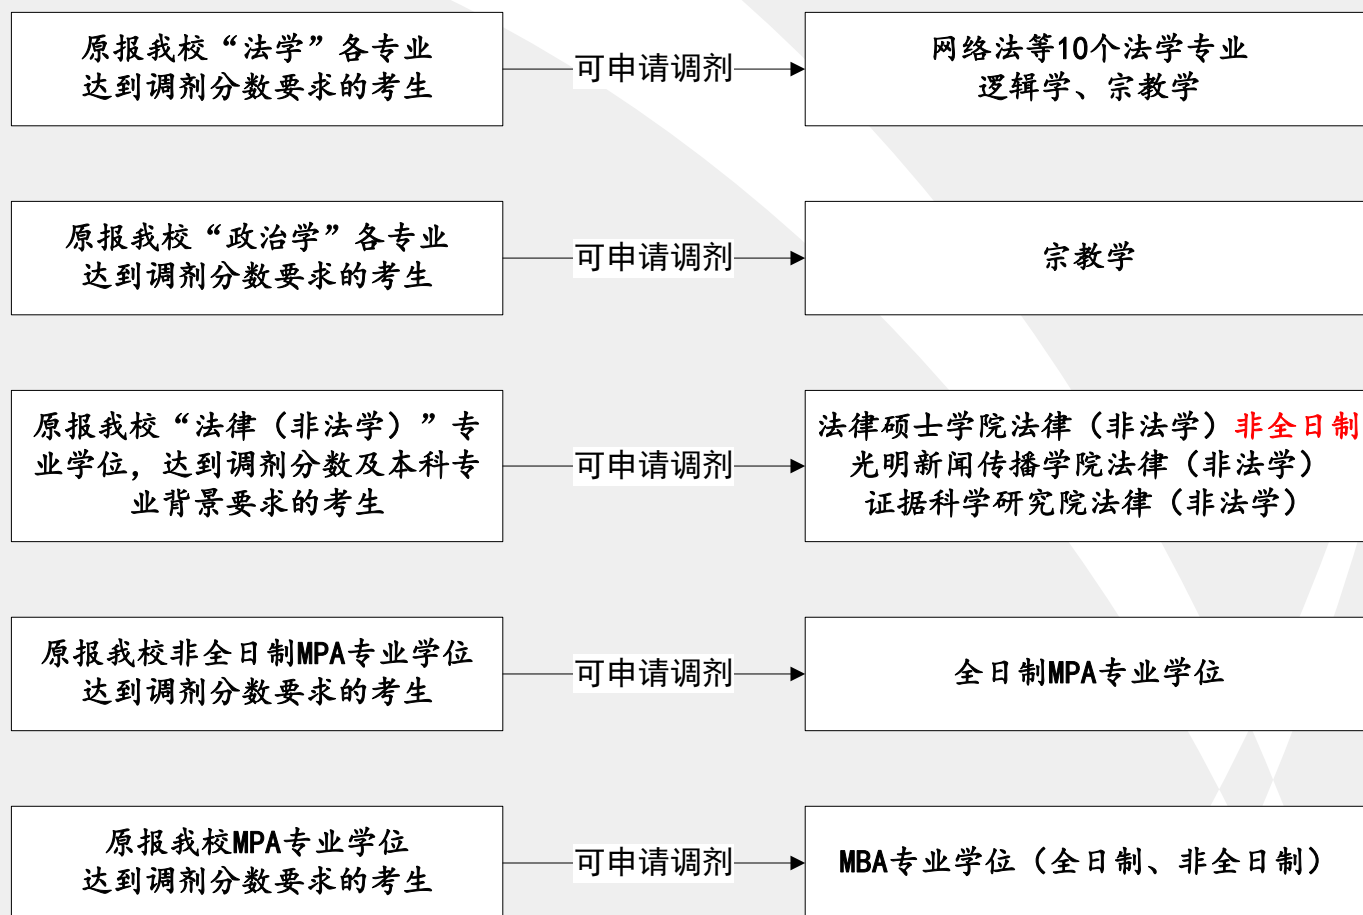

中国政法大学2017年硕士生接收校内调剂专业示意图

为便于一志愿报考我校考生了解校内调剂政策，特制本示意图。具体接收调剂政策详见研究生院网站相关通知及《接收考生调剂专业目录及条件》。

法大研招办
2017年3月